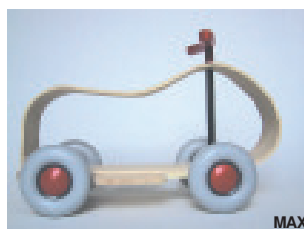

La mobilité intelligente rend les enfants heureux

Liste de prix 2007/08 – produits SIBIS
Suisse et Liechtenstein

No. art.

Description du produit

Prix de vente
recommandé

S5201

MAX

Auto-trottinette pour enfants dès 2 ans - avec pneus pleins.

Fabriquée en frêne courbé à la vapeur, roues résistantes en caoutchouc en gris clair, non bruyante, appropriée aux appartements et jardins, roues dirigeables. Dimensions : hauteur 37 cm, longueur 58 cm, diamètre des roues 13 cm, couplage pour remorque inclus

frs 189.-